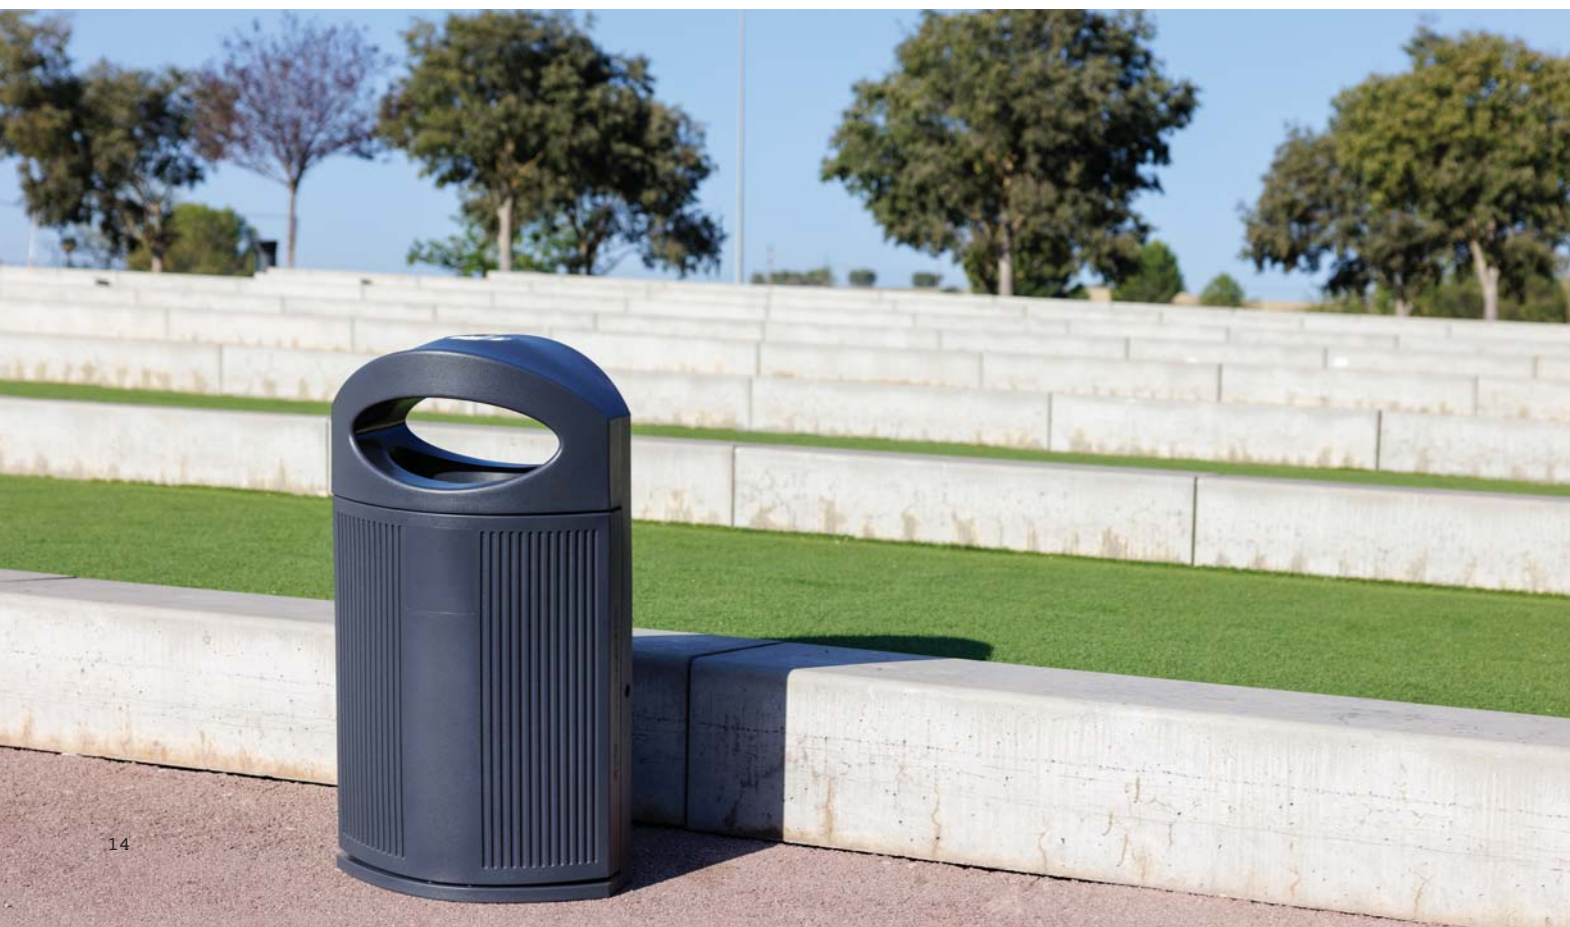

100% RECICLABLE