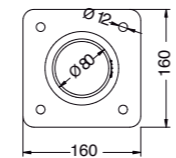

PILONAS

FLEXIBLES DURAS

Mod. C-430-TPU
Pilona BCN
Poliuretano
*Opción desmontable

Mod. C-430-TPU PLUS
Pilona BCN
Poliuretano
*Opción desmontable

Mod. C-430-TPU 1200-PLUS
Pilona BCN
Poliuretano
*Opción desmontable

Mod. C-430-TPU-ARO-AT
Base para atornillar pilonas
TPU
Fabricado en Polipropileno

Mod. C-430-TPU-80-BC2-AMA
Pilona BCN
Poliuretano
con banda reflectante

Mod. C-430-TPU-PLUS-80-EM1
Pilona BCN
Poliuretano
con banda reflectante

FLEXIBLES BLANDAS

Mod. H-750-AT-NAR
Pilona para atornillar al suelo
Poliuretano

Mod. HITO H-75
Polietileno

RÍGIDAS

Mod. P-41P
Sant Feliu
Polipropileno

Mod. C-430
Pilona BCN
Polipropileno
*Opción desmontable

Producto certificado
ACCM
Nº: CP-16-16-101-2

Producto certificado
ACCM
Nº: CP-16-16-101-2

Producto certificado
ACCM
Nº: CP-16-16-101-2