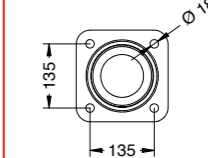

PILONAS

FLEXIBLES DURAS

Mod. C-430-TPU
Pilona BCN
Poliuretano
*Opción desmontable

Mod. C-430-TPU PLUS
Pilona BCN
Poliuretano
*Opción desmontable

Mod. C-430-TPU 1200-PLUS
Pilona BCN
Poliuretano
*Opción desmontable

Mod. C-430-TPU-ARO-AT
Base para atornillar pilonas
TPU
Fabricado en Polipropileno

Mod. C-430-TPU-80-BC2-AMA
Pilona BCN
Poliuretano
con banda reflectante

Mod. C-430-TPU-PLUS-80-EM1
Pilona BCN
Poliuretano
con banda reflectante

FLEXIBLES BLANDAS

Mod. H-750-AT-NAR
Pilona para atornillar al suelo
Poliuretano

Mod. HITO H-75
Polietileno

RÍGIDAS

Mod. P-41P
Sant Feliu
Polipropileno

Mod. C-430
Pilona BCN
Polipropileno
*Opción desmontable

Producto certificado
ACCM
Nº: CP-16-16-101-2

Producto certificado
ACCM
Nº: CP-16-16-101-2

Producto certificado
ACCM
Nº: CP-16-16-101-2