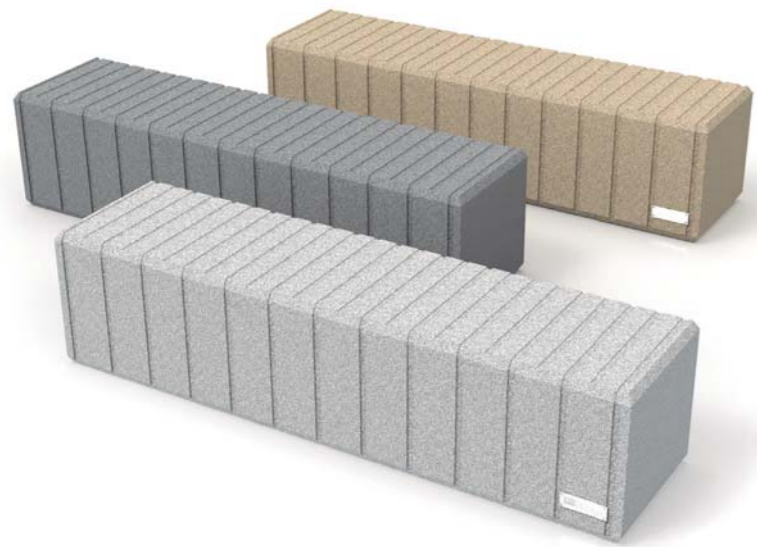

BANCOS ZEUS y HEBA

ZEUS

- Mod. C-1008-PLAST-BLA
- Mod. C-1008-PLAST-ARE
- Mod. C-1008-PLAST-GRI

Long 2000 mm

SIN MANTENIMIENTO

HEBA

- Mod. C-1020-PLAST-BLA
- Mod. C-1020-PLAST-ARE
- Mod. C-1020-PLAST-GRI

Long 2000 mm

100% RECICLABLE

JARDINERAS HEBA

- Mod. J-1020-PLAST-ARE
- Mod. J-1020-PLAST-BLA
- Mod. J-1020-PLAST-GRI

Long 2000 mm

BANCO TOTALMENTE MODULAR

NOVEDAD EN POLIETILENO

100% RECICLABLE