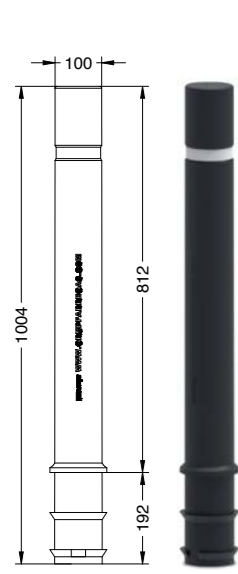

PILONAS

FLEXIBLES DURAS

Mod. C-430-TPU
Pilona BCN
Poliuretano
*Opción desmontable

Mod. C-430-TPU PLUS
Pilona BCN
Poliuretano
*Opción desmontable

Mod. C-430-TPU 1200-PLUS
Pilona BCN
Poliuretano
*Opción desmontable

Mod. C-430-TPU-ARO-AT
Base para atornillar pilonas
TPU
Fabricado en Polipropileno

Mod. C-430-TPU-80-BC2-AMA
Pilona BCN
Poliuretano
con banda reflectante

Mod. C-430-TPU-PLUS-80-EM1
Pilona BCN
Poliuretano
con banda reflectante

FLEXIBLES BLANDAS

Mod. H-750-AT-NAR
Pilona para atornillar al suelo
Poliuretano

Mod. HITO H-75
Polietileno

RÍGIDAS

Mod. P-41P
Sant Feliu
Polipropileno

Mod. C-430
Pilona BCN
Polipropileno
*Opción desmontable

Producto certificado
ACCM
Nº: CP-16-16-101-2

Producto certificado
ACCM
Nº: CP-16-16-101-2

Producto certificado
ACCM
Nº: CP-16-16-101-2